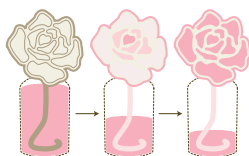

## Rose of... Sola Flower Diffuser (Rose of ソラ DF)

¥2,000

(販売価格 ¥2,000+tax)

size (mm) : W181 D72 H151

lot : 3

carton : 3 / 24

volume : 100ml

duration : 3 - 6 weeks