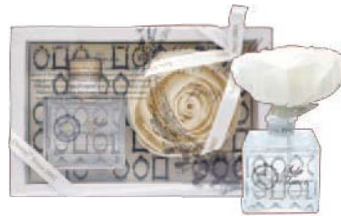

SOLA HOLIC CLUB×Sola Flower - 元祖シリーズのコラボレーション -

タイ原産のソラの木から作られた花にロープをほどかし、フレグランスリキッドを吸い上げる事で、花より香りが広がるタイプのルームフレグランスです。元々あるソラホリッククラブとソラフラワーシリーズのコラボレーションにより、ソラフラワーのシリーズと同じ香りをディフューザータイプでもお楽しみ頂けます。

Fragrance - フレグランスの種類 -

Original Rose / オリジナルローズ
Elegant Peony / エレガントピオニー
Gentle Rose / ジェントルローズ
Sweet Dahlia / スウィートダリア

Original Rose
CODE : 202-03-001
JAN : 4560118598449