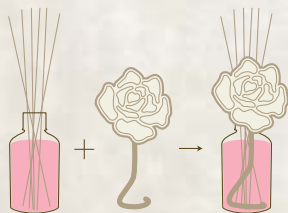

SOLA HOLIC CLUB SOLA FLOWER Blooming Diffuser (SHCSF ブルーミング DF)

¥1,800

(販売価格 ¥1,800+tax)

size : W173 D62 H112

lot : 3

carton : 3 / 24

volume : 60ml

duration : about 3 - 4weeks

Gentle Rose
CODE : 202-03-003
JAN : 4560118598463

Sweet Dahlia
CODE : 202-03-004
JAN : 4560118598470

Material - PLUS ONE

Feel the Earth Sola Flower Refill (ソラフラワーリフィル)

¥600

(販売価格 ¥600+tax)

size : W60 D60 H85

lot : 6

ロープ付きのソラフラワーです。リードと一緒に挿したり、リードの代わりに挿す事が可能です。

Rose
CODE : 503-03-001
JAN : 4560118597206

Curl Rose
CODE : 503-03-002
JAN : 4560118597213

Lily Magnolia
CODE : 503-03-003
JAN : 4560118597220

Peony
CODE : 503-03-004
JAN : 4560118597237