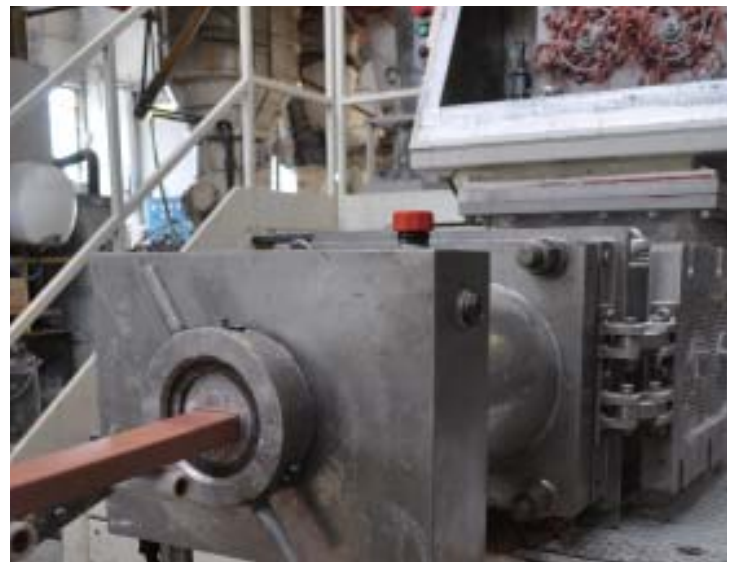

SAPONERIE FISSI SPA

FIRENZE

LA ARTE DEL SAPONE

SAPONI & GLICENRINE

PRODUZIONE PERFETTA DI SAPONI E DETERGENTI
DI OGNI TIPO

蒸気を燃料としているエコな工場

昔から使っているソーブの型押し機

昔から使っているソーブの版

素地が出来るまでフルオートメーション

石鹸素地を作る原料を貯蔵しておく巨大タンク（オリーブ油、ヤシ油、等）